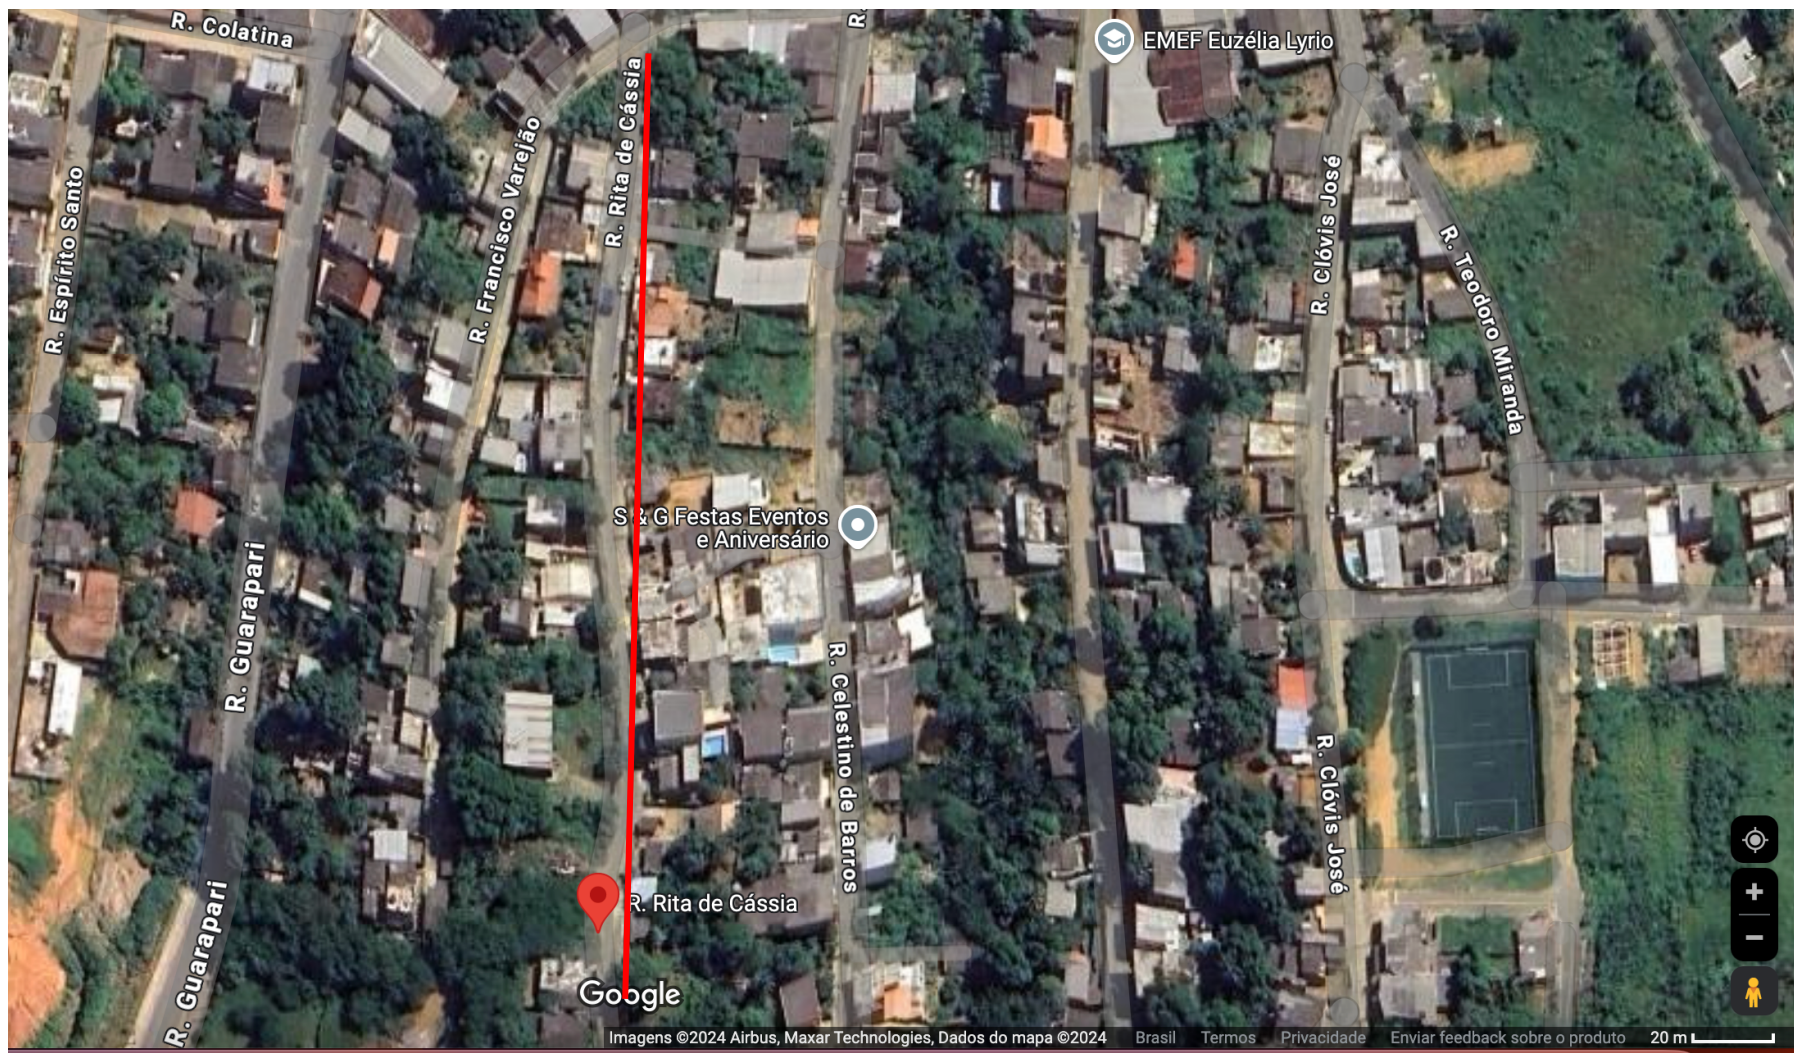

LOCALIZAÇÃO DO LOGRADOURO

Autenticar documento em <https://cmviana.splonline.com.br/autenticidade> com o identificador 33003000370034003A00540052004100, Documento assinado digitalmente conforme MP nº 2.200-2/2001, que institui a Infra-estrutura de Chaves Públicas Brasileira - ICP-Brasil.